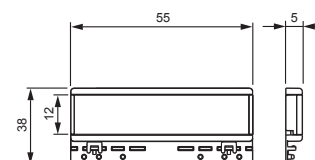

# 2752

Nimi: **Märgistusalus**  
Märgistusalus Jussi ja Impressivo raamidele

Tüüp: 2752

EAN: 6438199000848

Kirjeldus: Märgistusalus Jussi ja Impressivo raamidele 12 x 52 mm.

Pakend: 10/100

Toode: tk.