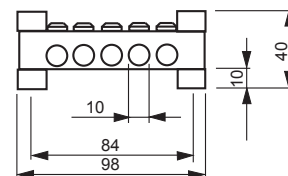

# AM5

Nimi: **Potensiaaliühtlustuslatt**  
Potensiaaliühtlustuslatt kuni 50 mm<sup>2</sup> vaskjuhtmele

Tüüp: AM5  
EAN: 6410019130966

Kirjeldus: Potensiaaliühtlustuslatti AM5 kasutatakse hoonesisese kaitsemaanduse ühendamiseks. AM5-le saab ühendada 5 tk kuni 50 mm<sup>2</sup> juhet. Latt on valmistatud tinatatud vasest, poldidsingitud terasest ja tugiisolaatorid pindvoolu taluvast duroplastist.

Pakend: 5/50  
Toode: tk.

### Süvistamisraam

<b>ETIM</b>	
ETIM 7	EC001470 (EC001470)
ETIM 8	EC001470 (EC001470)
<b>ETIM 8</b>	
Construction type	Surface mounting fix
Model	Without covering cap
Insulator	yes
Explosion-tested version	no
Height	40 mm
Width	16 mm
Length	98 mm
Number of connections round conductor total	5
Number of connections round conductor 8-10 mm	5
Material of contact rail	Copper
Surface of the contact rail	Other
Material of clamp	Stainless steel V2A
Surface of the clamp	Untreated